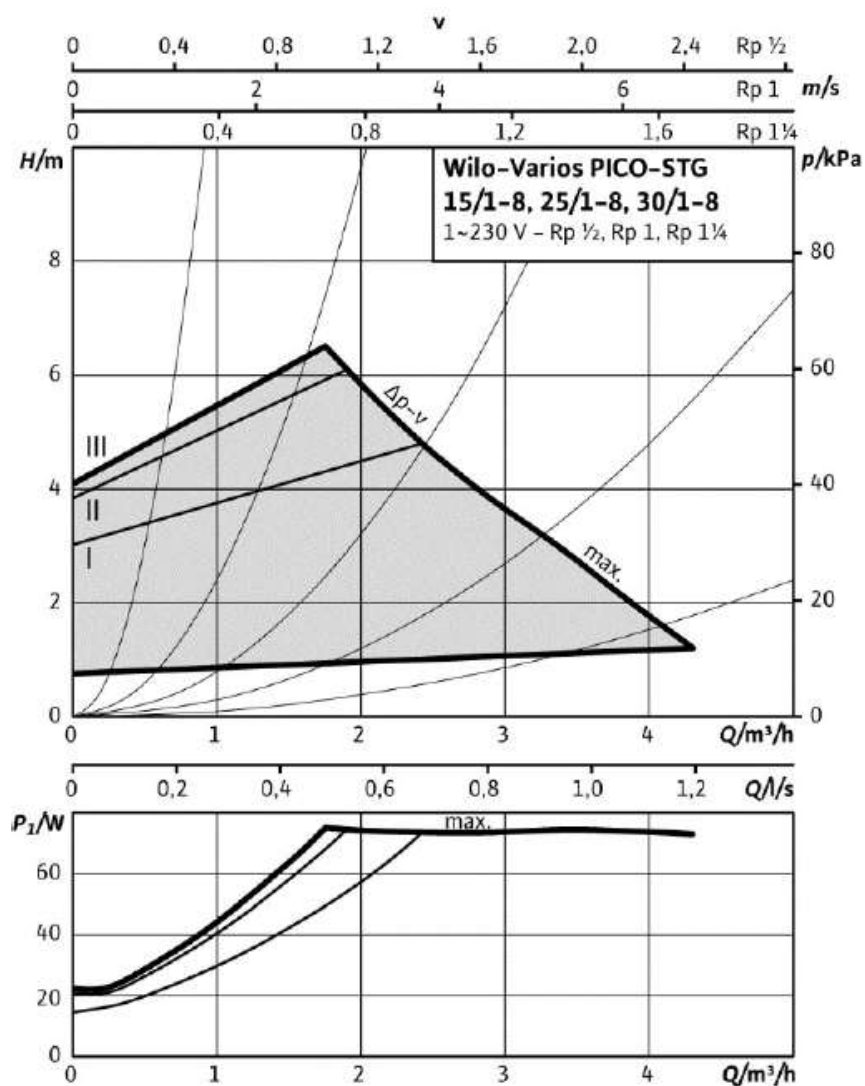

- Καμπύλες λειτουργίας για εύρος μανομετρικού έως και 8m.