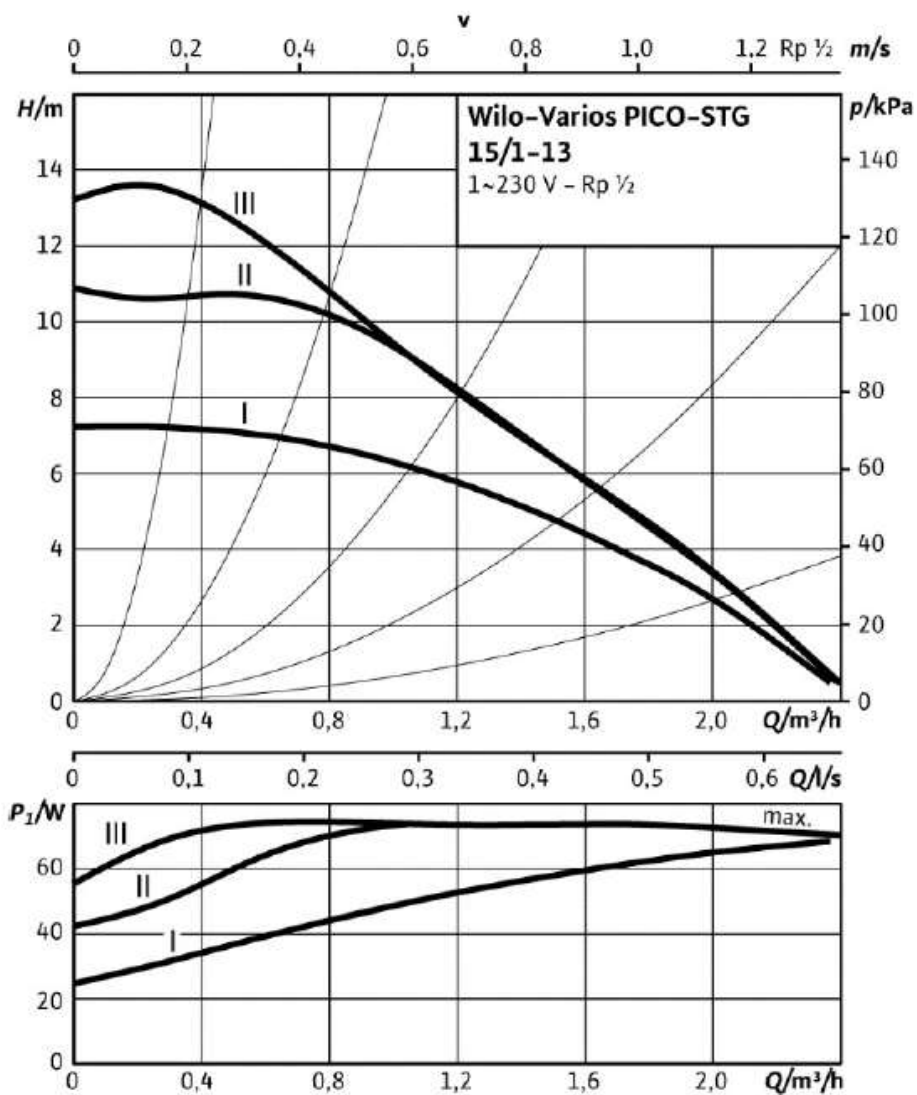

- Καμπύλες λειτουργίας για εύρος μανομετρικού έως και 13m.