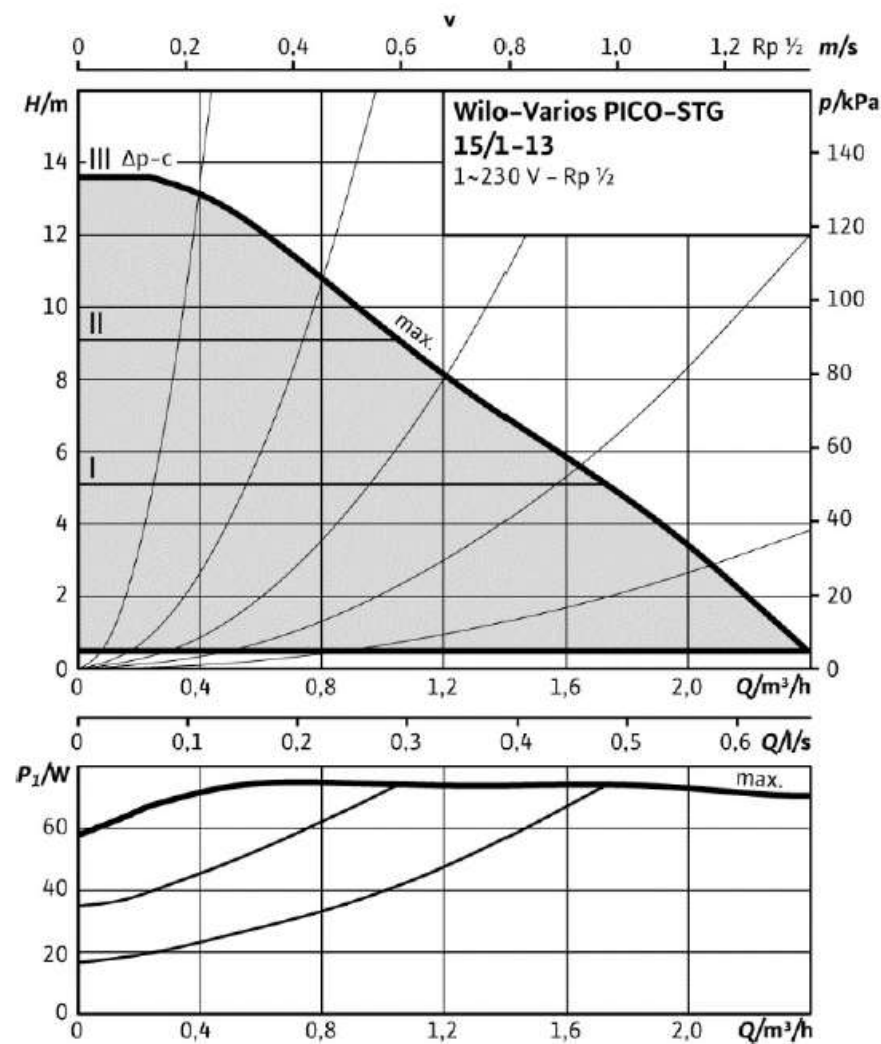

- Λειτουργία χειροκίνητης εξαέρωσης

- Καμπύλες λειτουργίας για εύρος μανομετρικού έως και 8m.

- Καμπύλες λειτουργίας για εύρος μανομετρικού έως και 8m.

- Καμπύλες λειτουργίας για εύρος μανομετρικού έως και 13m.