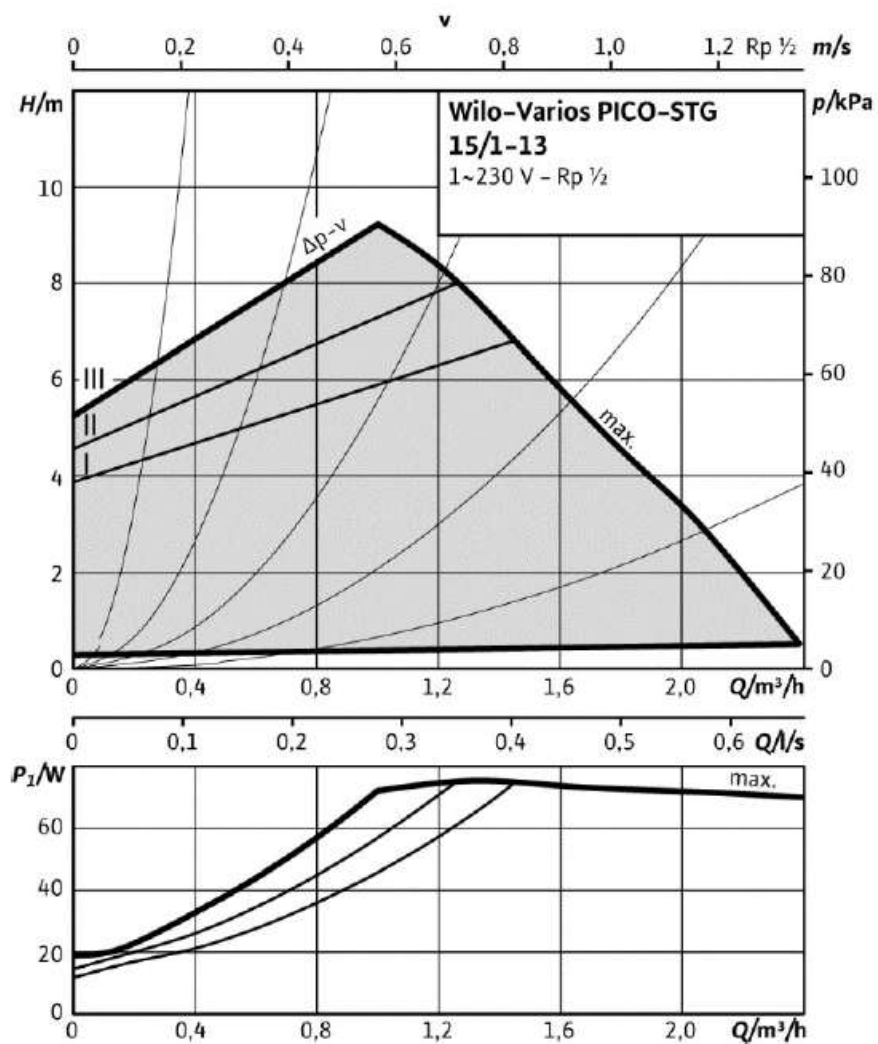

- Λειτουργία χειροκίνητης εξαέρωσης

- Καμπύλες λειτουργίας για εύρος μανομετρικού έως και 8m.

- Καμπύλες λειτουργίας για εύρος μανομετρικού έως και 8m.

- Καμπύλες λειτουργίας για εύρος μανομετρικού έως και 13m.