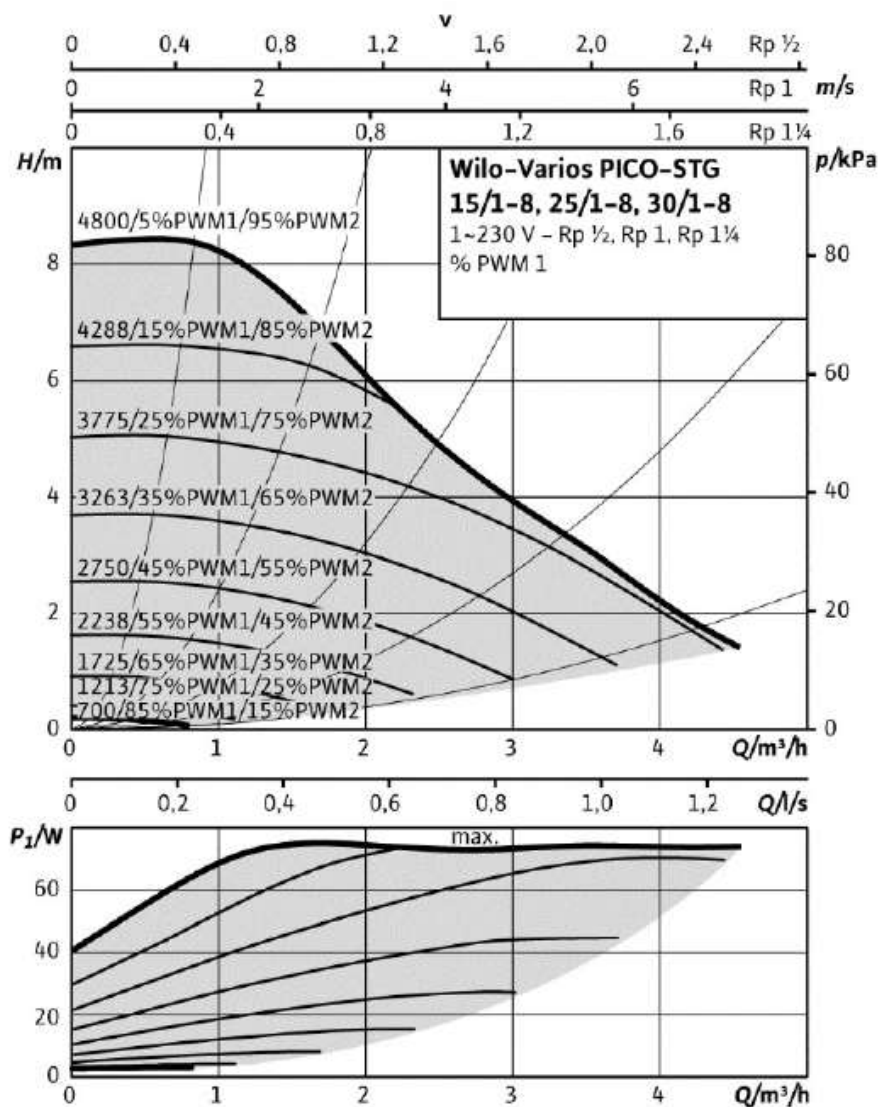

- Καμπύλες λειτουργίας για εύρος μανομετρικού έως και 8m.