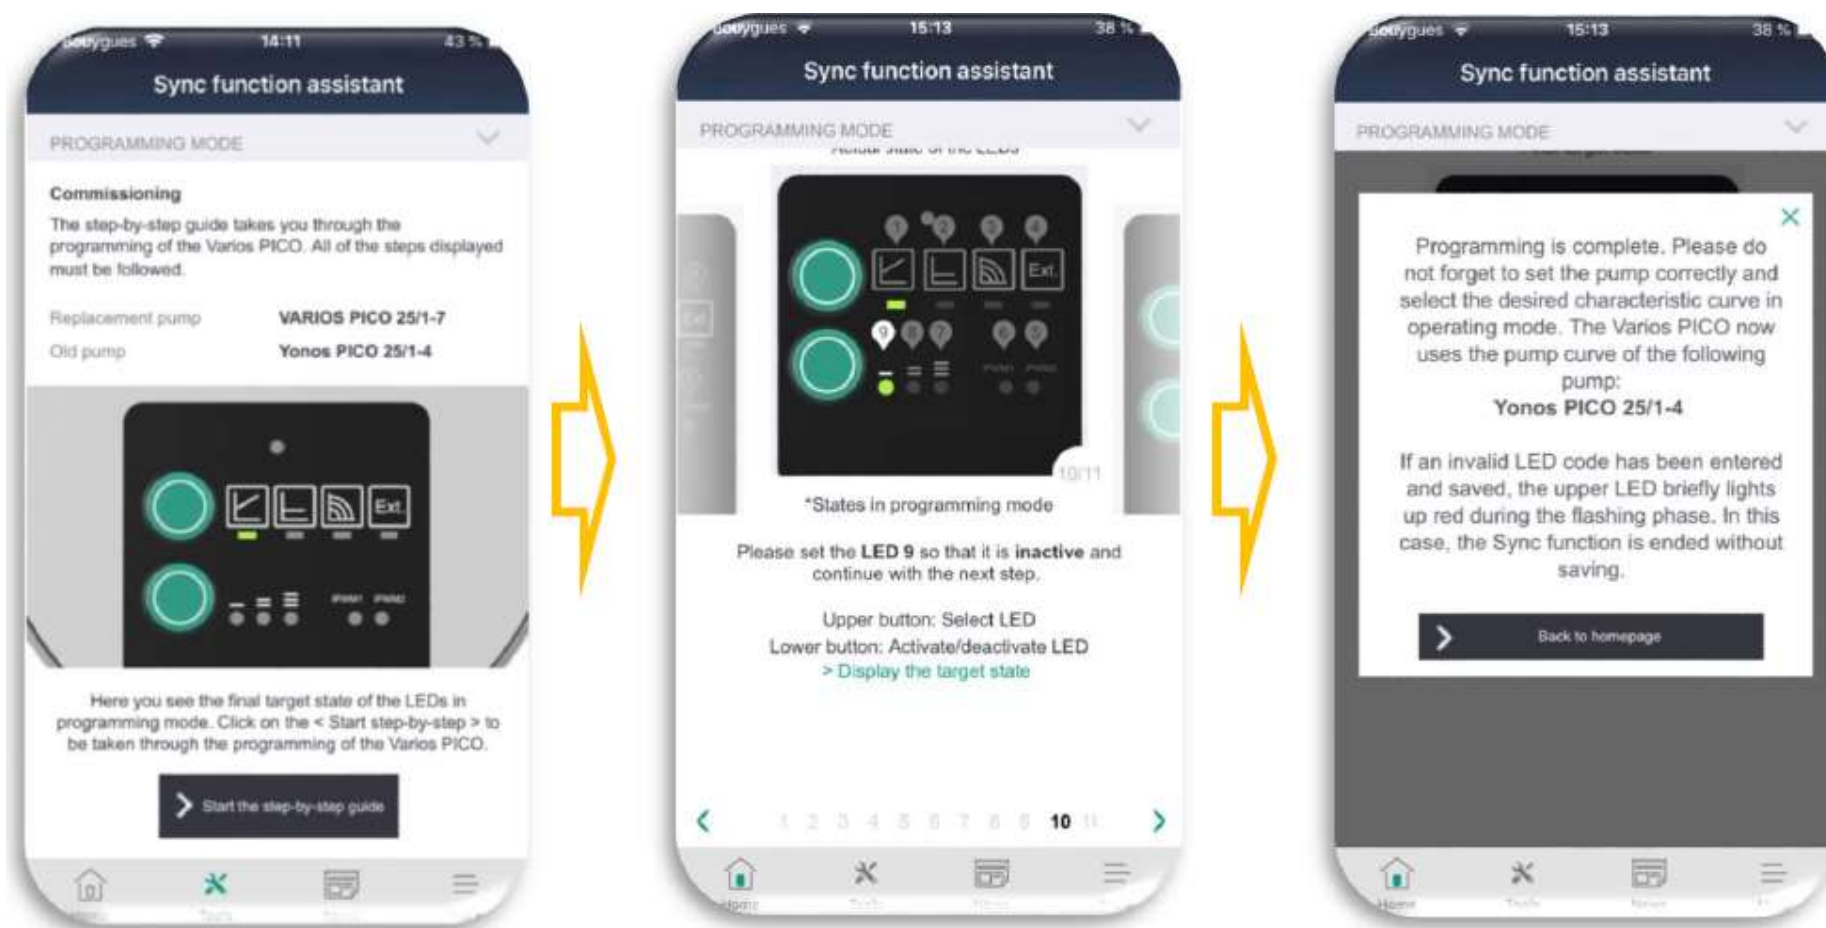

*wilo*

**Wilo Varios PICO-STG**

- ❖ Ο Wilo-Varios PICO-STG είναι ο διάδοχος του Yonos PICO-STG, καλύπτοντας τώρα τα 8m και 13m.
- ❖ Συνδυάζει σε ένα προϊόν το υψηλό δυναμικό αντικατάστασης του Varios PICO και του πεδίου εφαρμογής του Yonos PICO-STG για ηλιακή και γεωθερμική εφαρμογή.
- ❖ Η λίστα αντικατάστασης & η λειτουργία συγχρονισμού επεκτείνεται και θα συμπεριλαμβάνει και τα μοντέλα STG.
- ❖ Η έκδοση 13m θα ισχύει μόνο για την έκδοση ηλιοθερμίας/γεωθερμίας, όπως ίσχυε και για τον προκάτοχό του.
- ❖ Η μοναδική βασική διαφορά μεταξύ του Varios PICO-STG (θέρμανσης/κλιματισμού) σε σχέση με τον Varios PICO-STG (ηλιοθερμία/γεωθερμία), είναι η ελάχιστη / μέγιστη επιτρεπόμενη θερμοκρασία υγρού:
  - ❖ Varios PICO-STG (θέρμανσης/κλιματισμού): -10...95 °C
  - ❖ Varios PICO-STG (ηλιοθερμία/γεωθερμία): -20...110 °C

- 2 Πράσινα κουμπιά για ρυθμίσεις

- Απεικόνιση ρυθμίσεων & λειτουργίας με 9 LED

- Δr-v, Δr-c & Σταθερές ταχύτητες

- Εξωτερικός έλεγχος iPWM (γεωθερμία / ηλιοθερμία)

- Λειτουργία συγχρονισμού

- Η λειτουργία Sync είναι μια καινοτόμος λειτουργία που επιτρέπει στο Varios PICO-STG να αναπαράγει το υδραυλικό προφίλ της αντλίας Wilo που θα αντικατασταθεί.
- Περισσότερα από 40 διαφορετικά υδραυλικά προφίλ αντλίας καταγράφονται στο Varios PICO-STG και το επιθυμητό προφίλ μπορεί να επιλεγεί στην αντλία χρησιμοποιώντας μια απλή κωδικοποίηση LED.
- Η κωδικοποίηση LED (συμβολοσειρά LED ON και OFF) είναι συγκεκριμένη για κάθε προφίλ.
- Η κωδικοποίηση LED ανά προϊόν διατίθεται στην εφαρμογή Wilo Assistant (Ελληνικό μενού).

- Λειτουργία συγχρονισμού μέσω της δωρεάν εφαρμογής Wilo Assistant (διατίθεται στα Ελληνικά)

- Λειτουργία συγχρονισμού μέσω της εφαρμογής Wilo Assistant

- Διπλός ηλεκτρικός ταχυσύνδεσμος

- Λειτουργία χειροκίνητης επανεκκίνησης