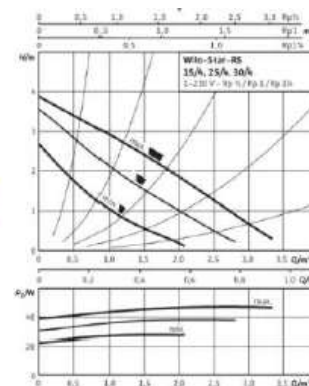

- 2 Πράσινα κουμπιά για ρυθμίσεις

- Απεικόνιση ρυθμίσεων & λειτουργίας με 9 LED

- Δr-v, Δr-c & Σταθερές ταχύτητες

- Εξωτερικός έλεγχος iPWM (γεωθερμία / ηλιοθερμία)

- Λειτουργία συγχρονισμού

- Η λειτουργία Sync είναι μια καινοτόμος λειτουργία που επιτρέπει στο Varios PICO-STG να αναπαράγει το υδραυλικό προφίλ της αντλίας Wilo που θα αντικατασταθεί.
- Περισσότερα από 40 διαφορετικά υδραυλικά προφίλ αντλίας καταγράφονται στο Varios PICO-STG και το επιθυμητό προφίλ μπορεί να επιλεγεί στην αντλία χρησιμοποιώντας μια απλή κωδικοποίηση LED.
- Η κωδικοποίηση LED (συμβολοσειρά LED ON και OFF) είναι συγκεκριμένη για κάθε προφίλ.
- Η κωδικοποίηση LED ανά προϊόν διατίθεται στην εφαρμογή Wilo Assistant (Ελληνικό μενού).