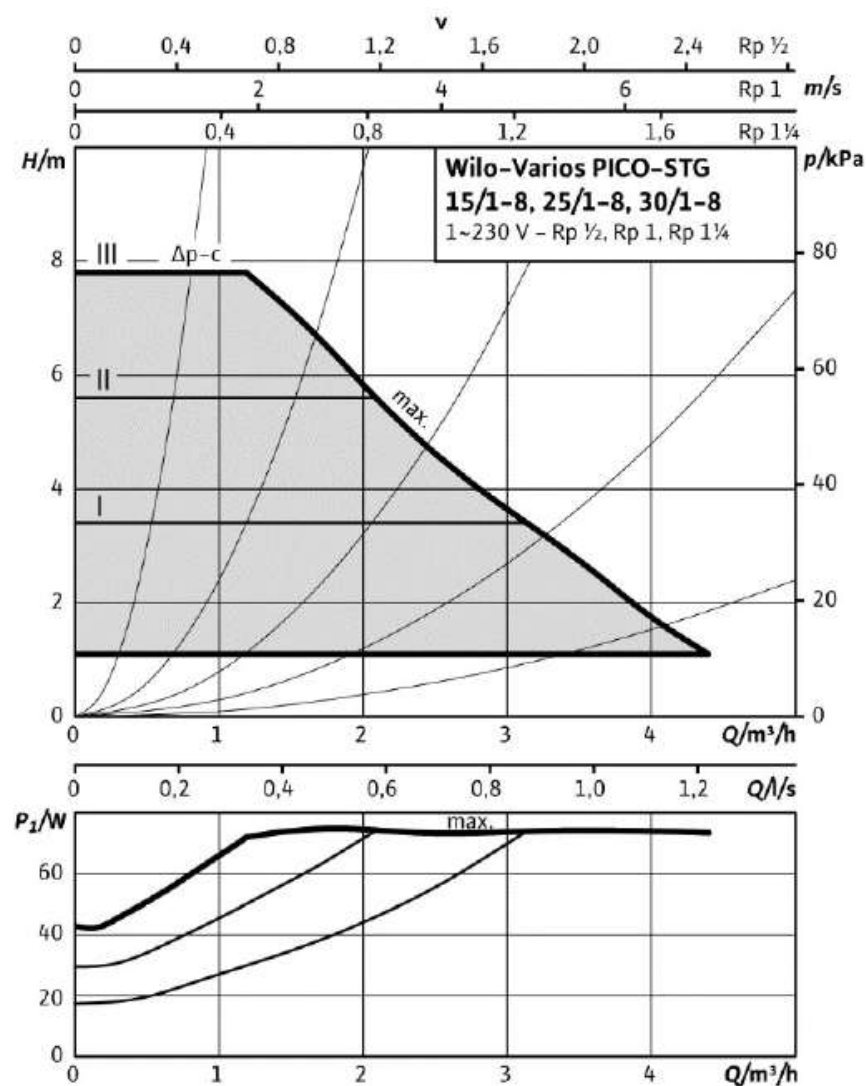

- Καμπύλες λειτουργίας για εύρος μανομετρικού έως και 8m.