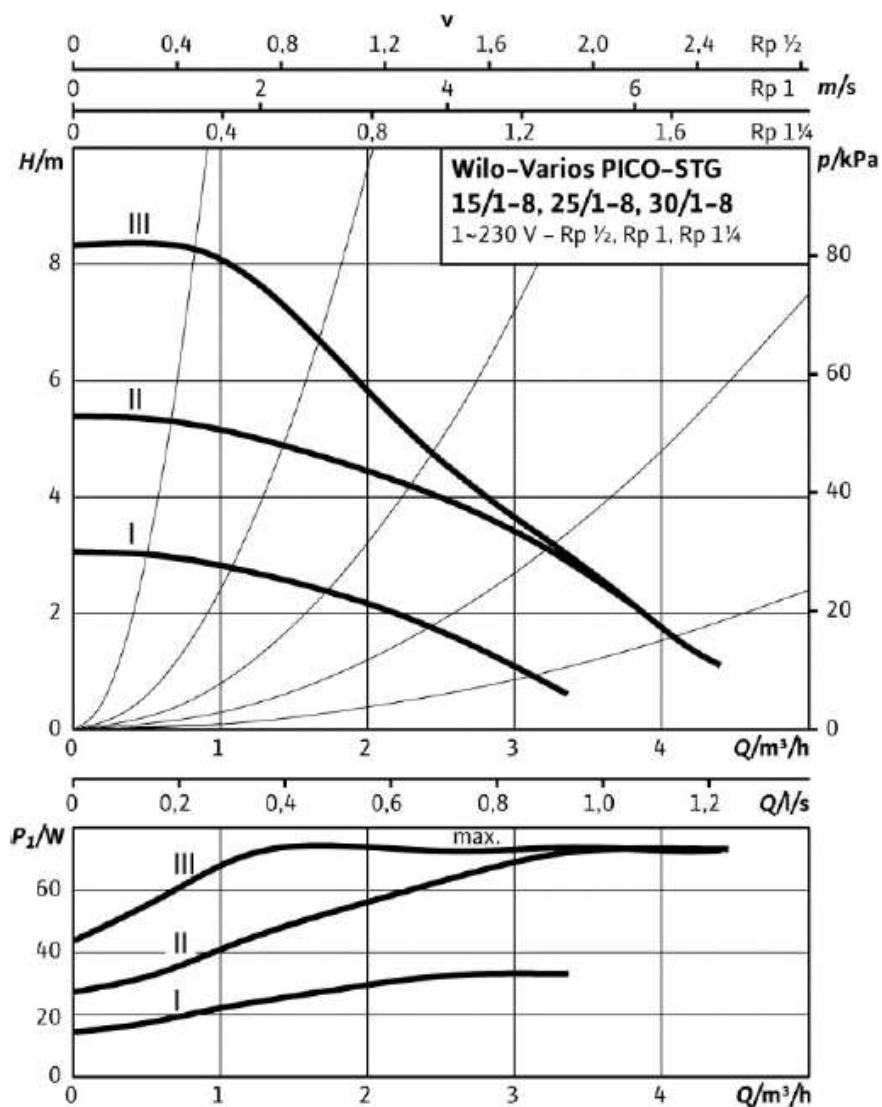

- Καμπύλες λειτουργίας για εύρος μανομετρικού έως και 8m.