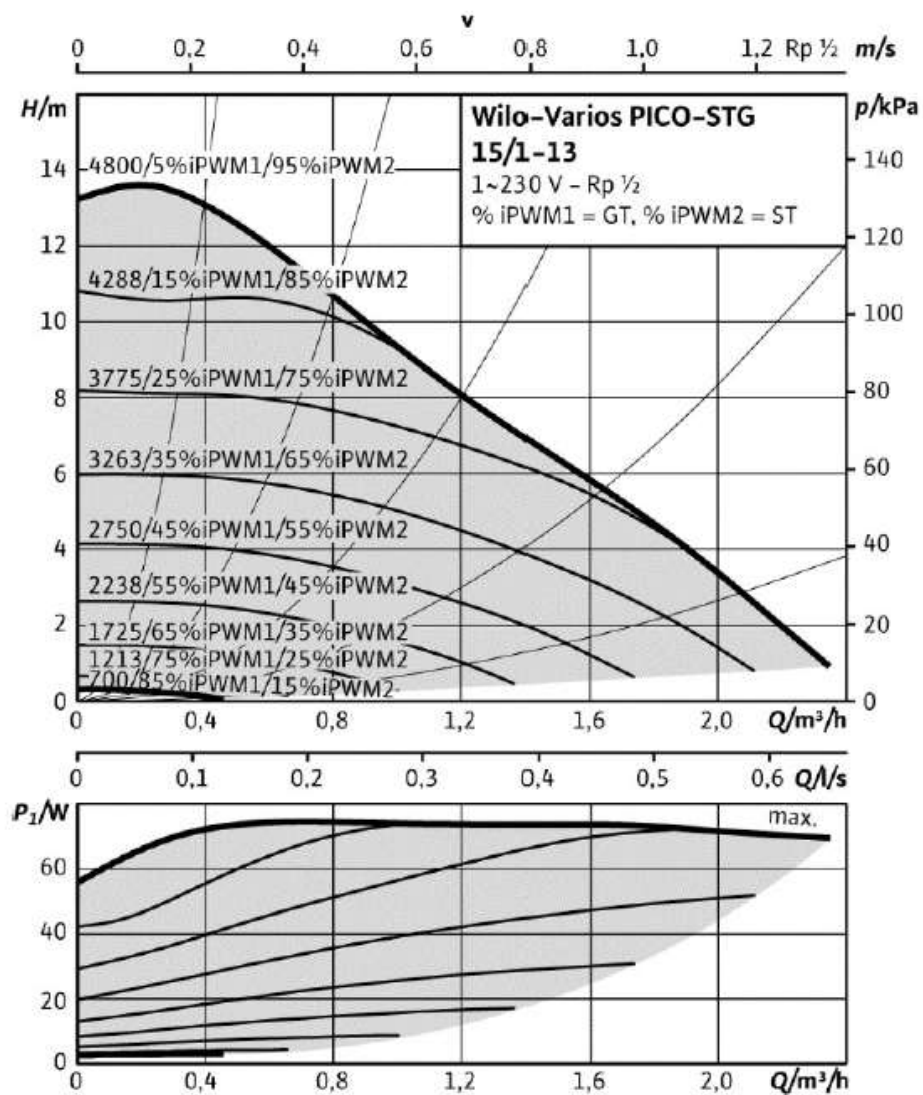

- Καμπύλες λειτουργίας για εύρος μανομετρικού έως και 13m.