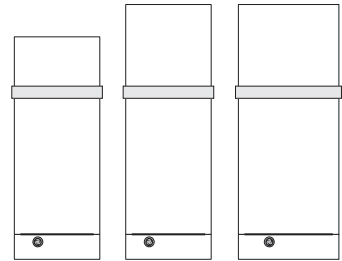

SEWA.

SEWA decor • dec 004  
Heizkörper-Grundgerät, Muster, Handtuchbügel  
und untere Abdeckung: RAL 9016 Verkehrsweiß  
Frontpaneel: RAL 9017 Verkehrsschwarz

Modell SEWA mit  
integriertem Ventil-Mittenanschluss