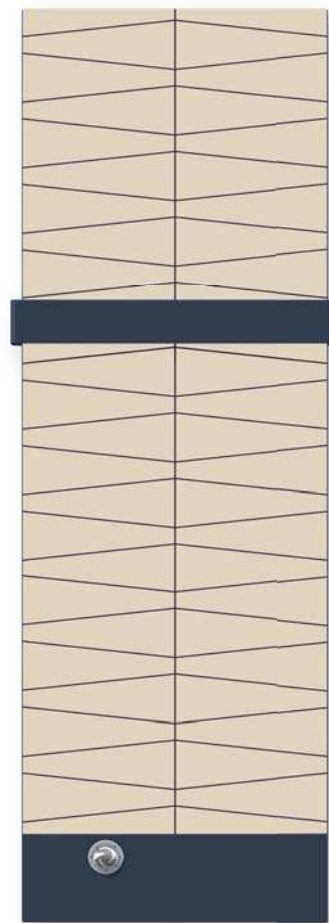

Farbbeispiel
SEWA decor • dec 022

Heizkörper-Grundgerät, Muster,
Handtuchbügel und untere Abdeckung in
RAL 7024 Graphitgrau

Frontpaneel in
S0091 Pergamon

12 Dekormuster stehen zur Auswahl.

Beispiele der Dekormuster auf Frontpaneelen mit hellen Farbtönen.