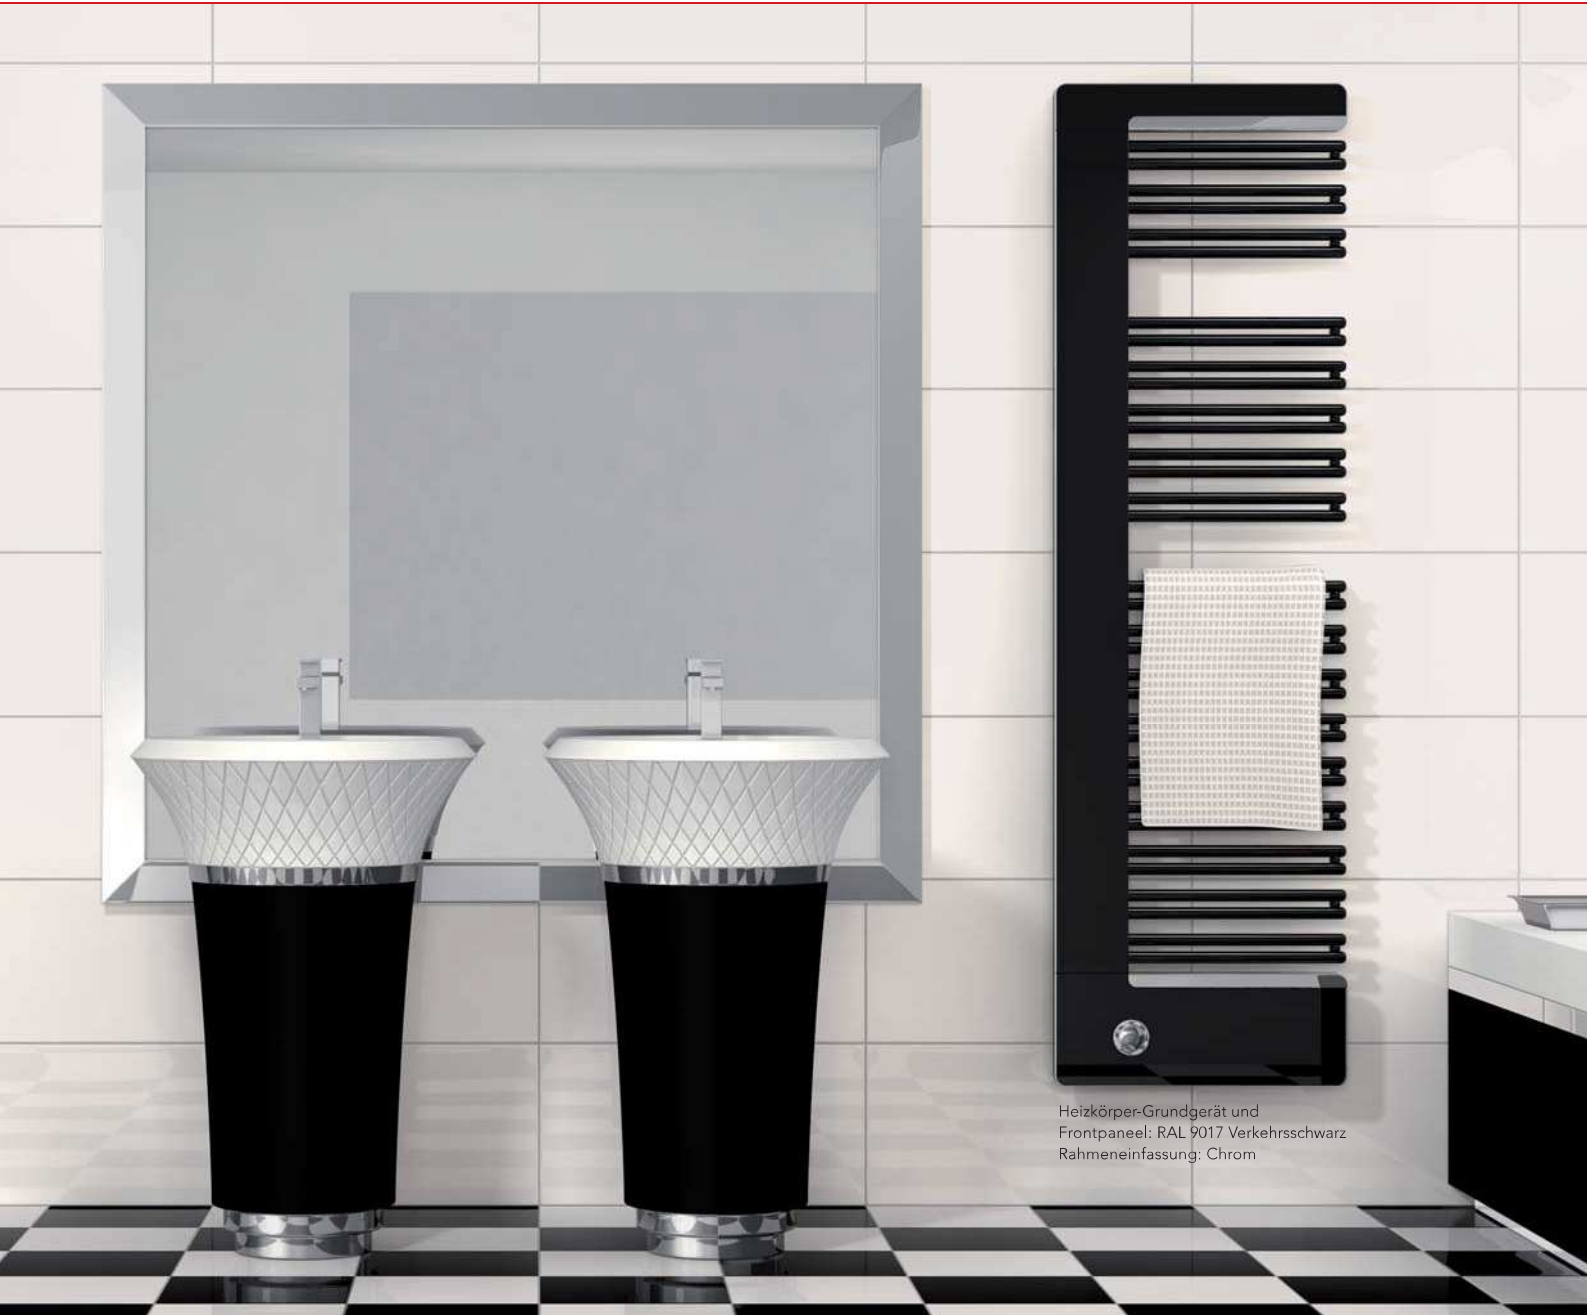

Heizkörper-Grundgerät und Frontpaneel: RAL 9017 Verkehrsschwarz
Rahmeneinfassung: Chrom

Möbel FALPER