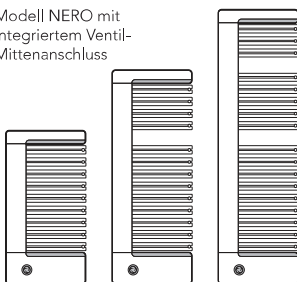

NERO.

Das Modell **NERO** besitzt durch sein markantes Design sehr direkte Ausdruckskraft, von umfassender Farbvielfalt und der einseitig geöffneten Rahmeneinfassung noch unterstützt. Die verchromte Rahmeneinfassung betont das eigenständige Designkonzept dieses Modells.

Ihr Vorteil: Die variablen Oberflächen sorgen für Harmonie und statten Räume mit einem behaglich-edlem Ambiente aus – ein Hauch von Luxus inklusive. Viele exklusive Dekorvarianten stehen zur Auswahl!

Modell NERO mit integriertem Ventil-Mittenschluss

530	530, 630	530, 630	↔
1019	1419	1819	↕

Angaben in mm.