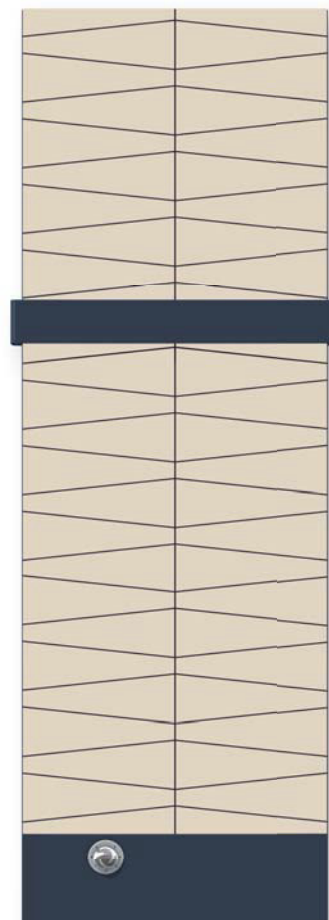

Farbbeispiel
SEWA decor • dec 022

Heizkörper-Grundgerät, Muster,
Handtuchbügel und untere Abdeckung in
RAL 7024 Graphitgrau

Frontpaneel in
S0091 Pergamon

12 Dekormuster stehen zur Auswahl.

Beispiele der Dekormuster auf Frontpaneelen mit hellen Farbtönen.