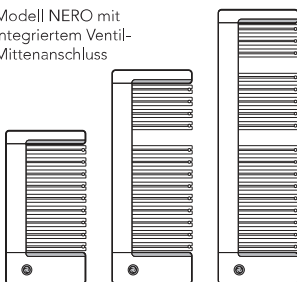

NERO.

Das Modell **NERO** besitzt durch sein markantes Design sehr direkte Ausdruckskraft, von umfassender Farbvielfalt und der einseitig geöffneten Rahmeneinfassung noch unterstützt. Die verchromte Rahmeneinfassung betont das eigenständige Designkonzept dieses Modells.

Ihr Vorteil: Die variablen Oberflächen sorgen für Harmonie und statten Räume mit einem behaglich-edlem Ambiente aus – ein Hauch von Luxus inklusive. Viele exklusive Dekorvarianten stehen zur Auswahl!

Modell NERO mit integriertem Ventil-Mittenschluss

530	530, 630	530, 630	↔
1019	1419	1819	↕

Angaben in mm.