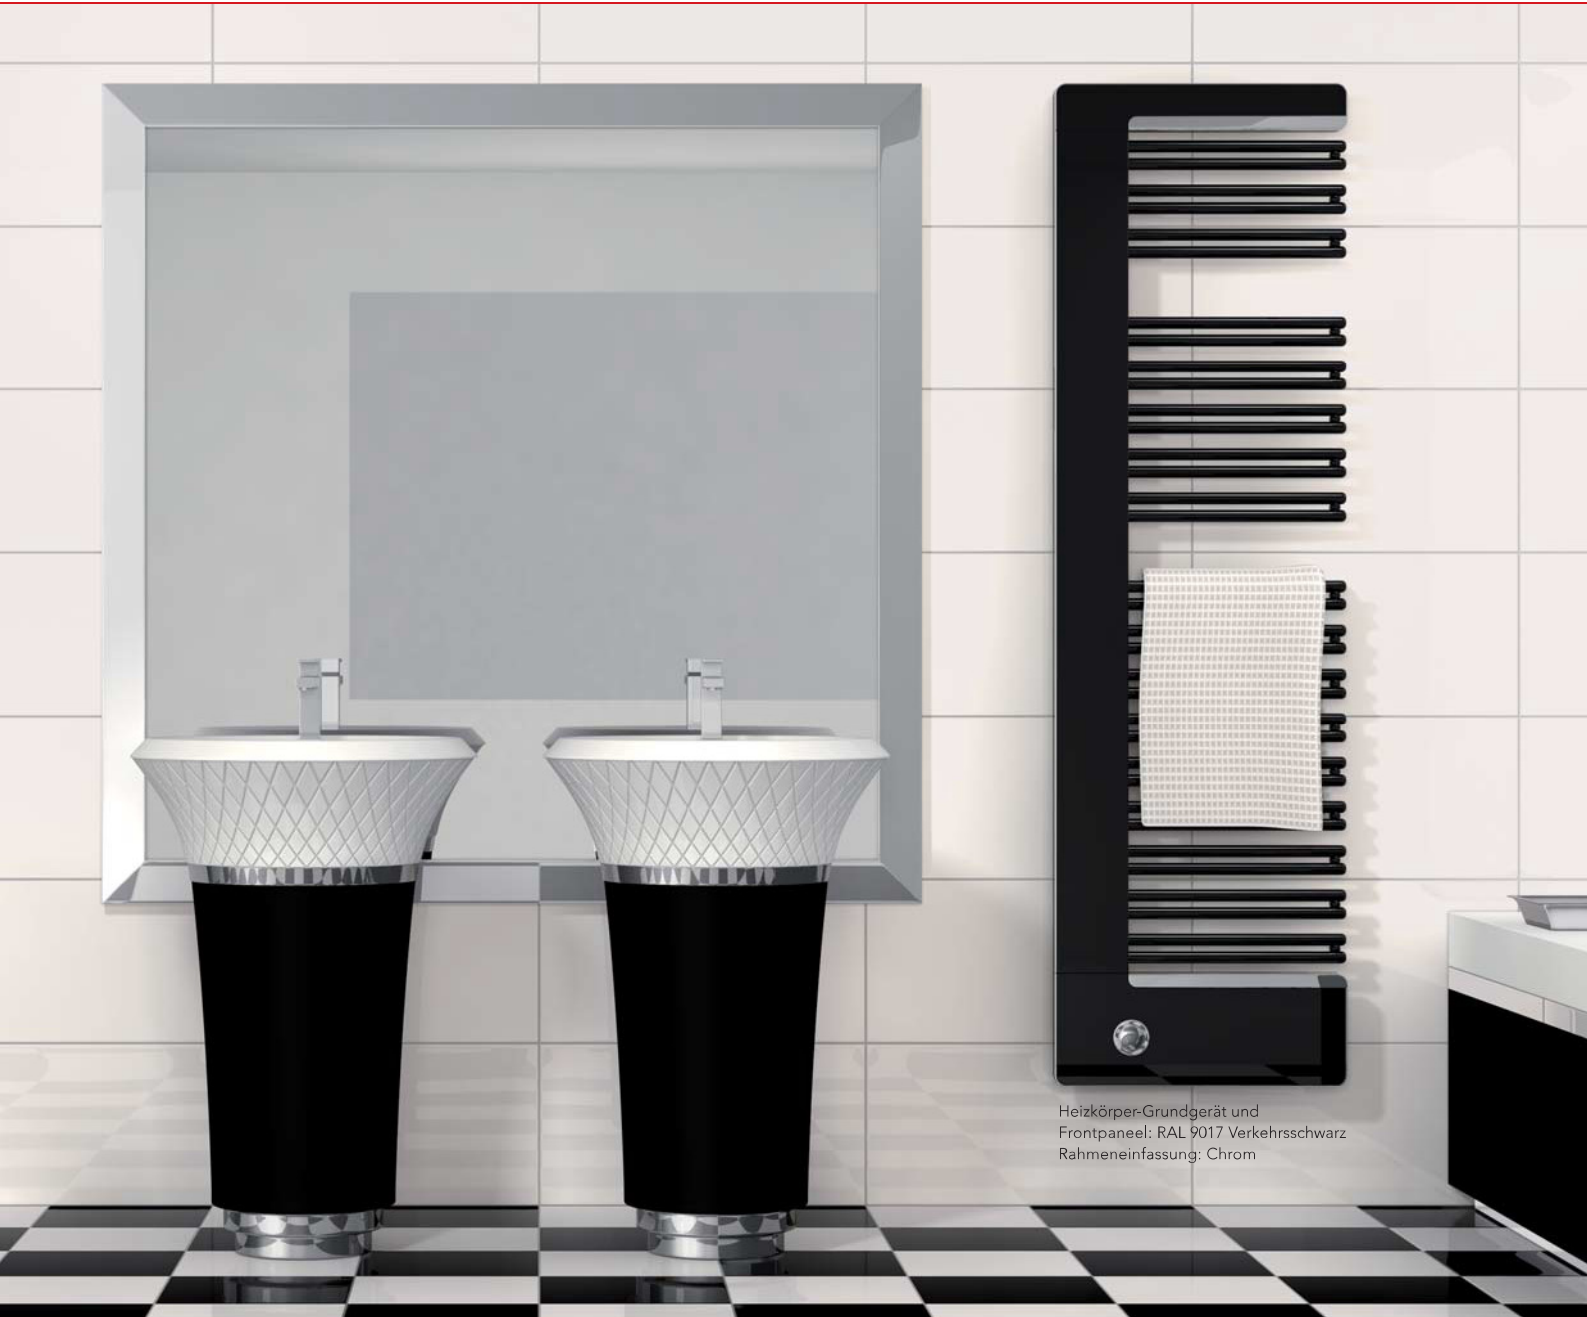

Heizkörper-Grundgerät und
Frontpaneel: RAL 9017 Verkehrsschwarz
Rahmeneinfassung: Chrom

Möbel FALPER