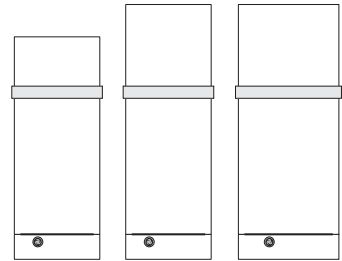

SEWA.

SEWA decor • dec 004
Heizkörper-Grundgerät, Muster, Handtuchbügel
und untere Abdeckung: RAL 9016 Verkehrsweiß
Frontpaneel: RAL 9017 Verkehrsschwarz

Modell SEWA mit
integriertem Ventil-Mittenanschluss