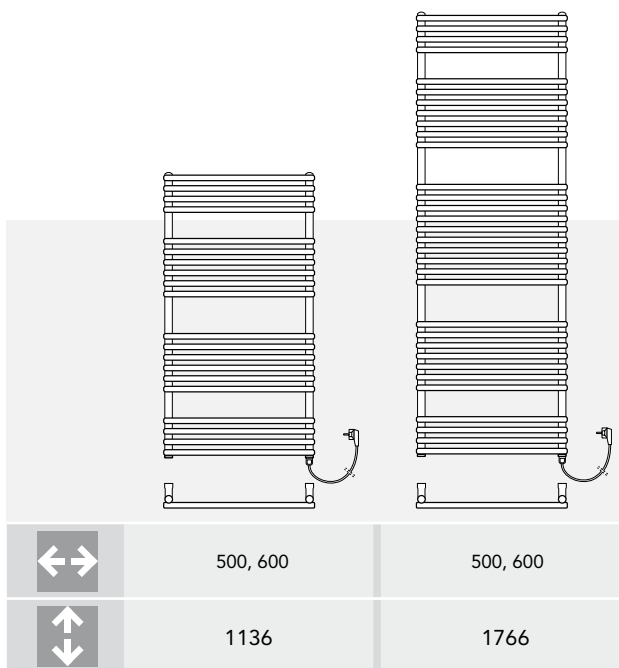

DELLA-E.

Laufen

Della-E in verchromter Ausführung.

Angaben in mm.